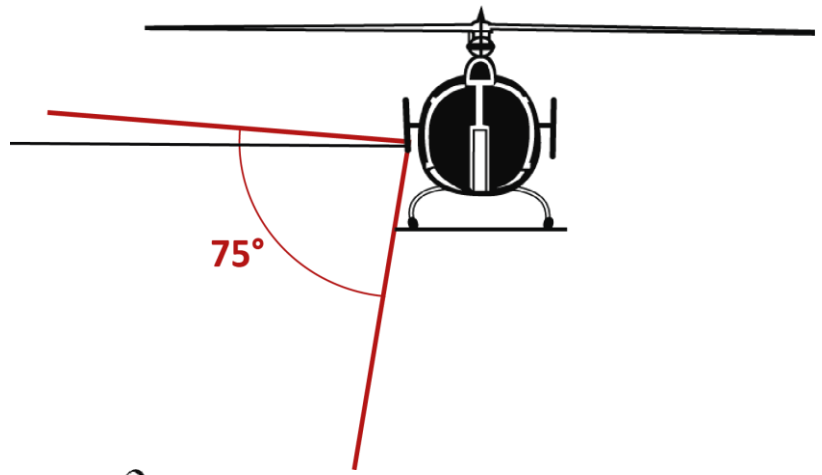

STRIKE

SECURITE OPERATIONNELLE MAXIMALE