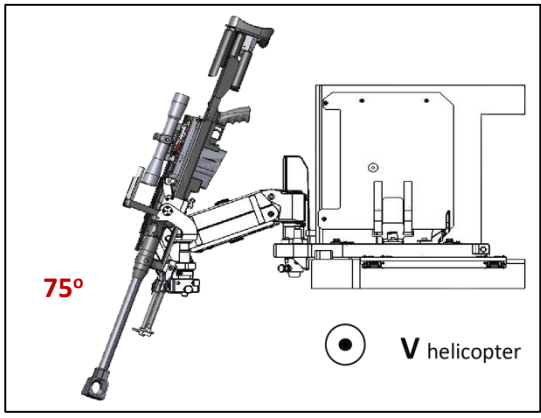

STRIKE

SECURITE OPERATIONNELLE MAXIMALE