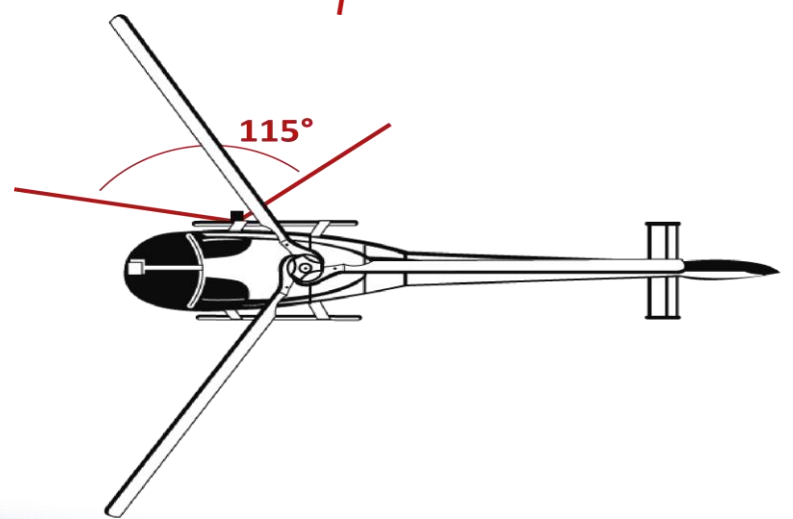

STRIKE

SECURITE OPERATIONNELLE MAXIMALE