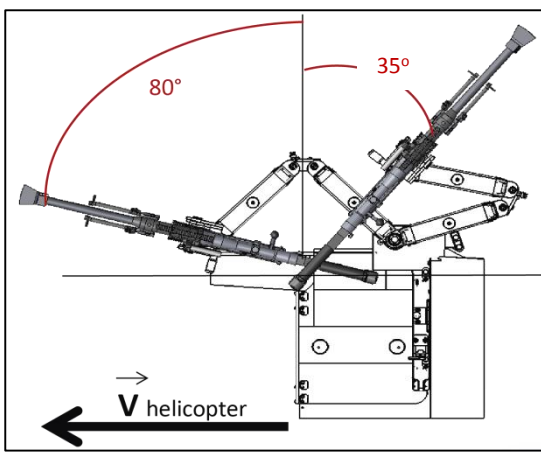

STRIKE

SECURITE OPERATIONNELLE MAXIMALE